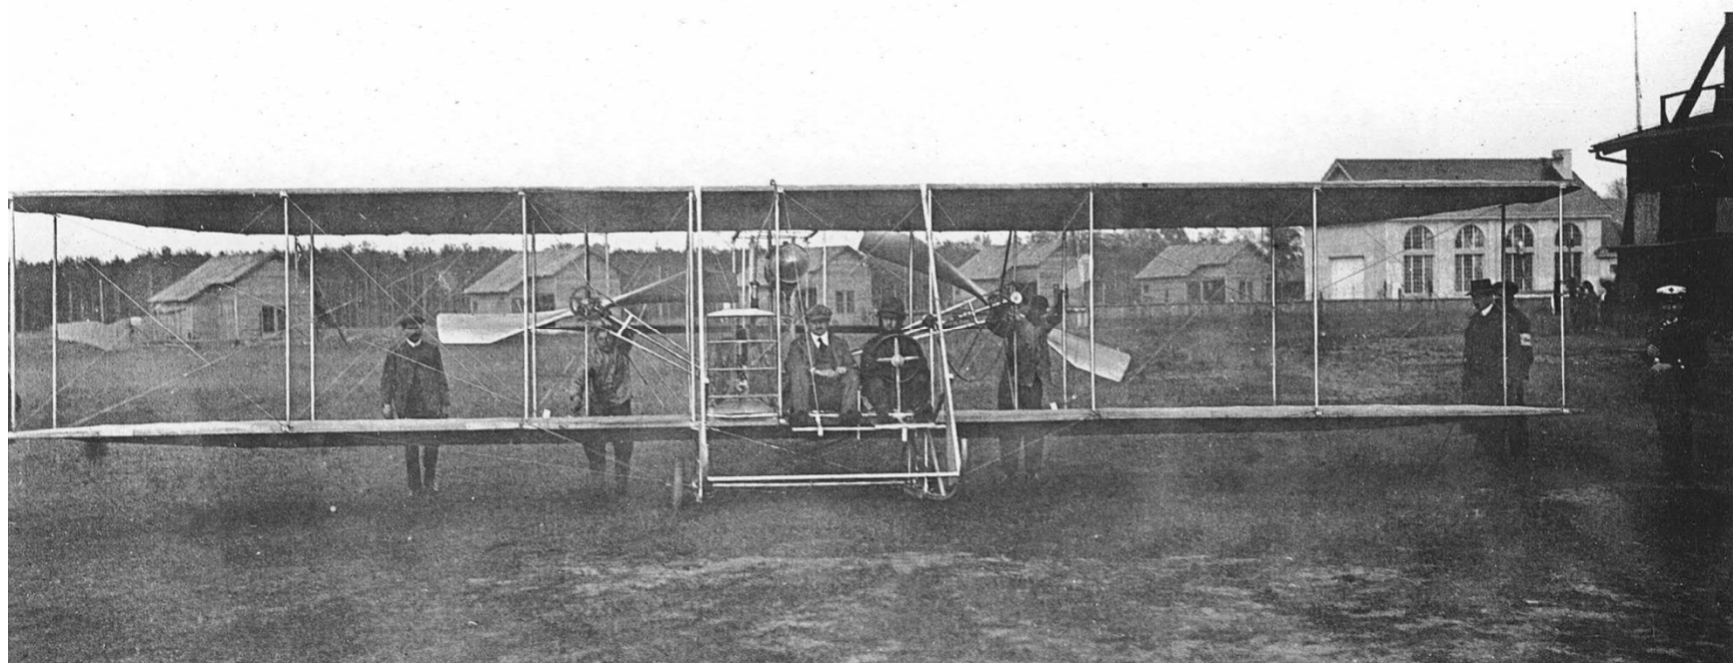

Der Campus Adlershof im Zeitenwandel

*Bilderschau anlässlich der Feierstunde
„Zehn Jahre Campus Adlershof“ am 2. Juli 2013*

um 1913
Wright-Flyer, im Hintergrund Laborgebäude der Deutschen Versuchsanstalt für Luftfahrt
(heute Forum mit Hans-Grade-Saal)

A General View of the Research Establishment at Adlershof.

um 1935

Schallgedämpfter Motorenprüfstand (mit Kühltürmen) der Deutschen Versuchsanstalt für Luftfahrt

Adlershof im Jahr 1991

Oktober 1996
rechts die Rudower Chaussee

Schallgedämpfter Motorenprüfstand im Jahr 1997

Großer Windkanal mit Messhalle und Bürogebäude im Jahr 1997

Grundsteinlegung Institut für Chemie im Jahr 1998
v.l.n.r.: Hans Meyer, Eberhard Diepgen, Joachim Sauer, Siegfried Stock