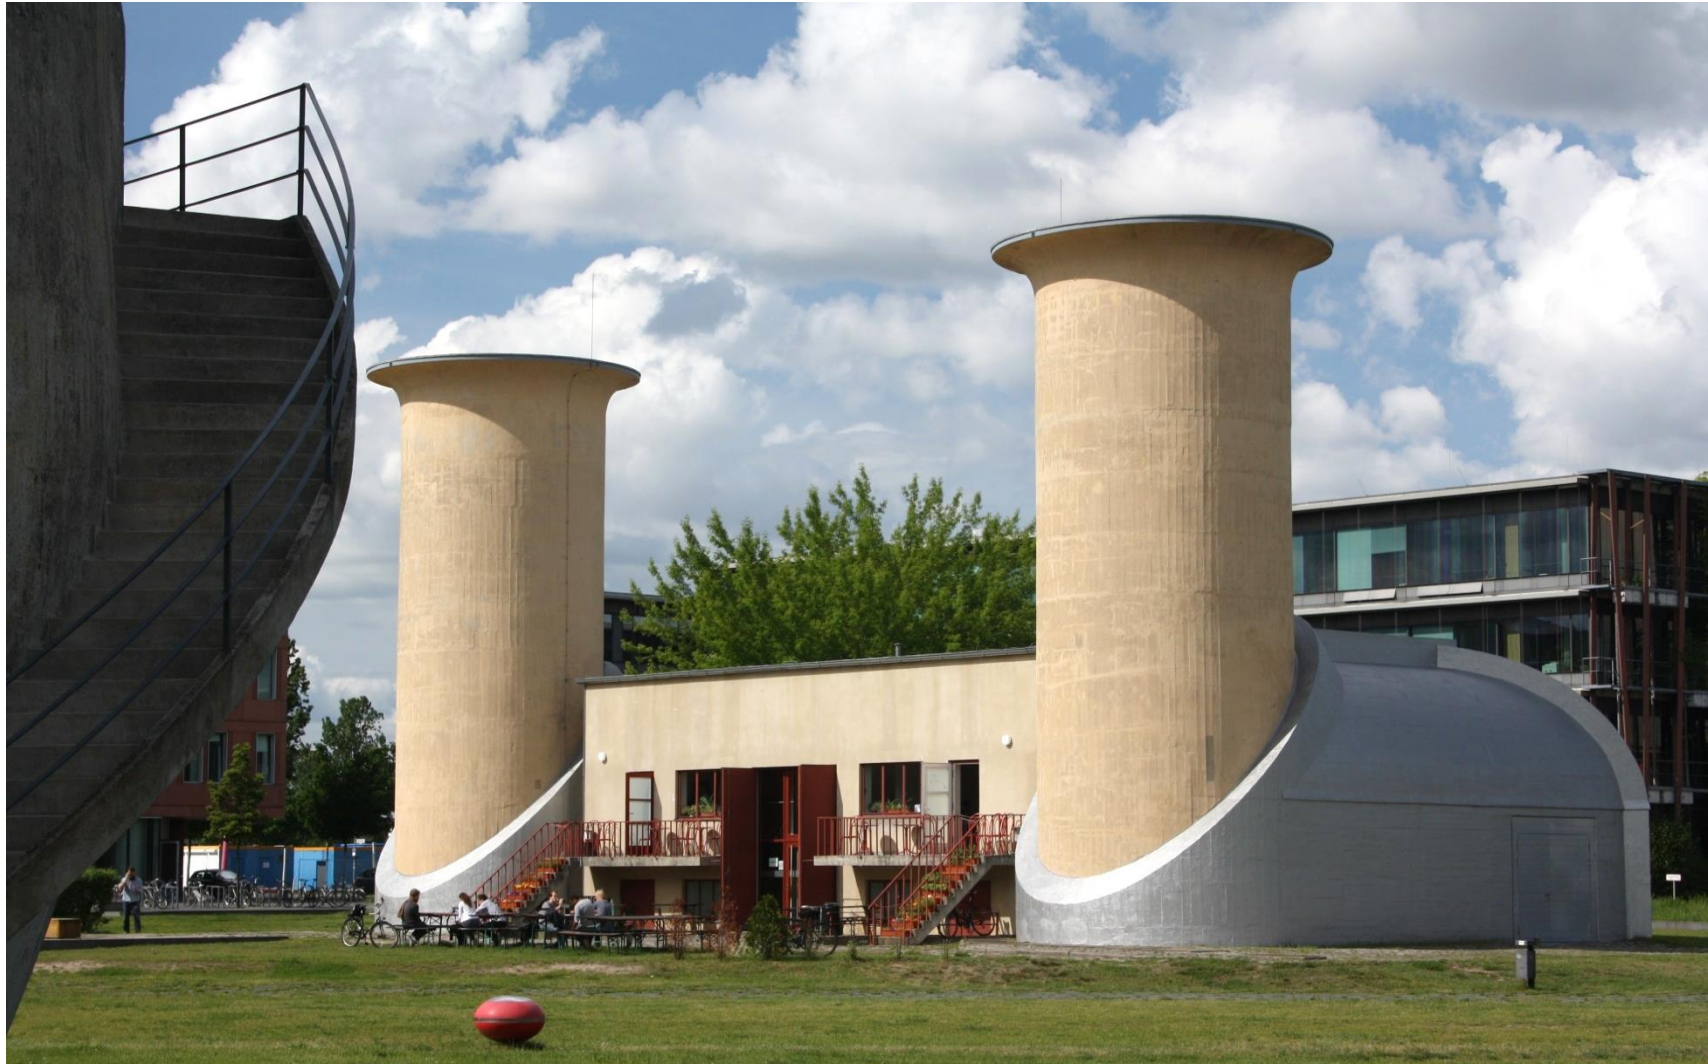

A General View of the Research Establishment at Adlershof.

um 1935

Schallgedämpfter Motorenprüfstand (mit Kühltürmen) der Deutschen Versuchsanstalt für Luftfahrt

Adlershof im Jahr 1991

Oktober 1996
rechts die Rudower Chaussee

Schallgedämpfter Motorenprüfstand im Jahr 1997

Großer Windkanal mit Messhalle und Bürogebäude im Jahr 1997

Grundsteinlegung Institut für Chemie im Jahr 1998
v.l.n.r.: Hans Meyer, Eberhard Diepgen, Joachim Sauer, Siegfried Stock

Baumaßnahmen Geographie und Psychologie im Oktober 2002

Einzug Erwin Schrödinger-Zentrum im Jahr 2003
Bernd Fichte, Peter Schirmbacher

Offizielle Eröffnung Alfred Rühl-Haus (Geographisches Institut) im Jahr 2003
v.l.n.r.: Wilfried Endlicher, Jürgen Prömel, Elmar Kulke

im Jahr 2004: Wilhelm und Alexander ziehen nach Adlershof

Aufbau Kunstinstallation „Kopfbewegung - heads, shifting“ auf dem Forum im Jahr 2008

Motorenprüfstand mit Studierendencafé „MoPs“ im Jahr 2013

Gebäudekomplex Großer Windkanal im Jahr 2013
(im Dachgeschoss Sitz des UniLab Schülerlabors)