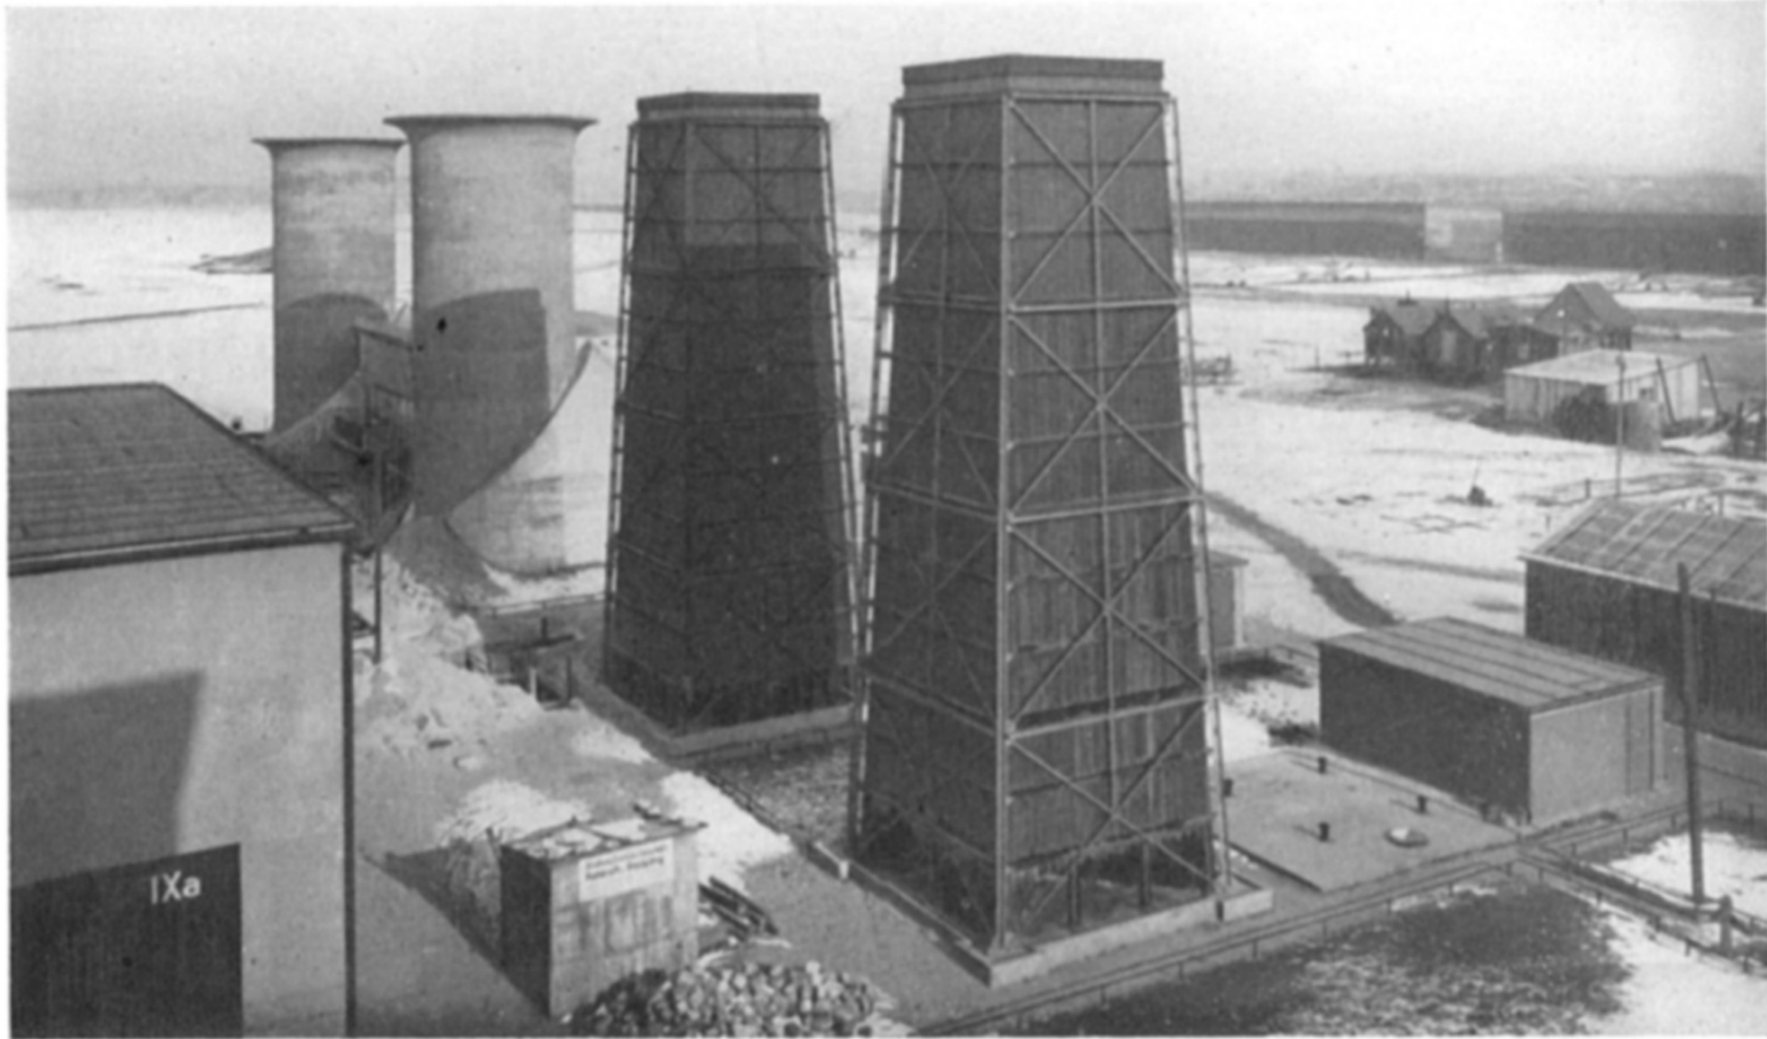

Der Campus Adlershof im Zeitenwandel

*Bilderschau anlässlich der Feierstunde
„Zehn Jahre Campus Adlershof“ am 2. Juli 2013*

um 1913
Wright-Flyer, im Hintergrund Laborgebäude der Deutschen Versuchsanstalt für Luftfahrt
(heute Forum mit Hans-Grade-Saal)

A General View of the Research Establishment at Adlershof.

um 1935

Schallgedämpfter Motorenprüfstand (mit Kühltürmen) der Deutschen Versuchsanstalt für Luftfahrt

Adlershof im Jahr 1991

Oktober 1996
rechts die Rudower Chaussee

Schallgedämpfter Motorenprüfstand im Jahr 1997

Großer Windkanal mit Messhalle und Bürogebäude im Jahr 1997

Grundsteinlegung Institut für Chemie im Jahr 1998
v.l.n.r.: Hans Meyer, Eberhard Diepgen, Joachim Sauer, Siegfried Stock